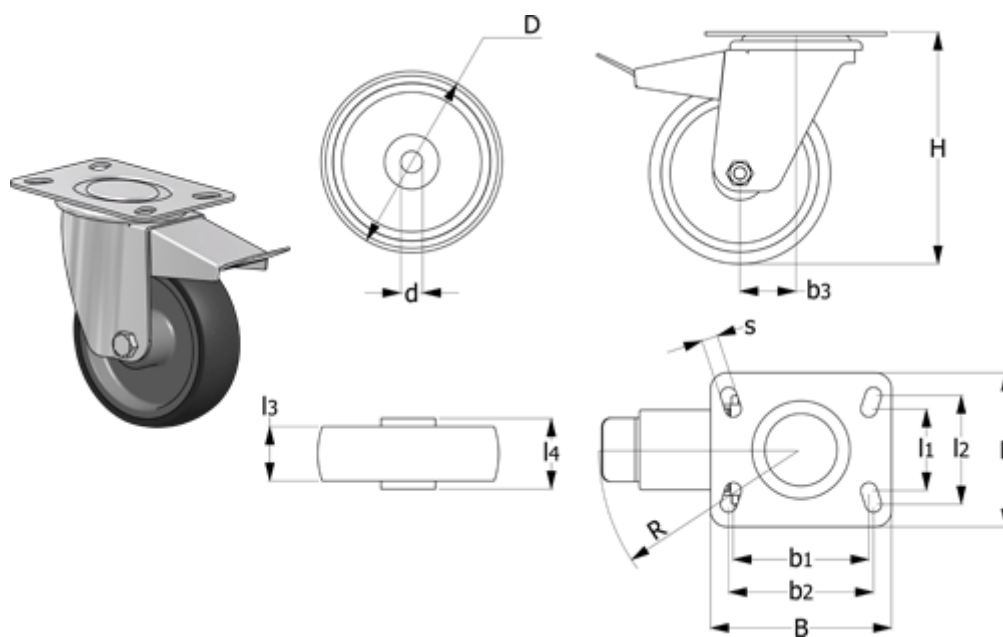

Varenummer: 2314452611
 Beskrivelse: E+G Thermoplastik hjul 452611
 RE.G1-125-SBF Drejeligt konsol m/bremse

Mål

| | | | | | |
|-------------------------|--------|------|----------|-------------------|-----------------|
| B | = 100 | H | = 156 | Rullemodstand (N) | = 1200 |
| b1 | = 75 | Kode | = 452611 | s | = 9 |
| b2 | = 80 | L | = 85 | Type | = RE.G1-125-SBF |
| b3 | = 37 | l1 | = 45 | | |
| D | = 125 | l2 | = 60 | | |
| d | = 15 | l3 | = 35 | | |
| Dynamisk belastning (N) | = 1200 | l4 | = 44 | | |
| g | = 1000 | R | = 120 | | |